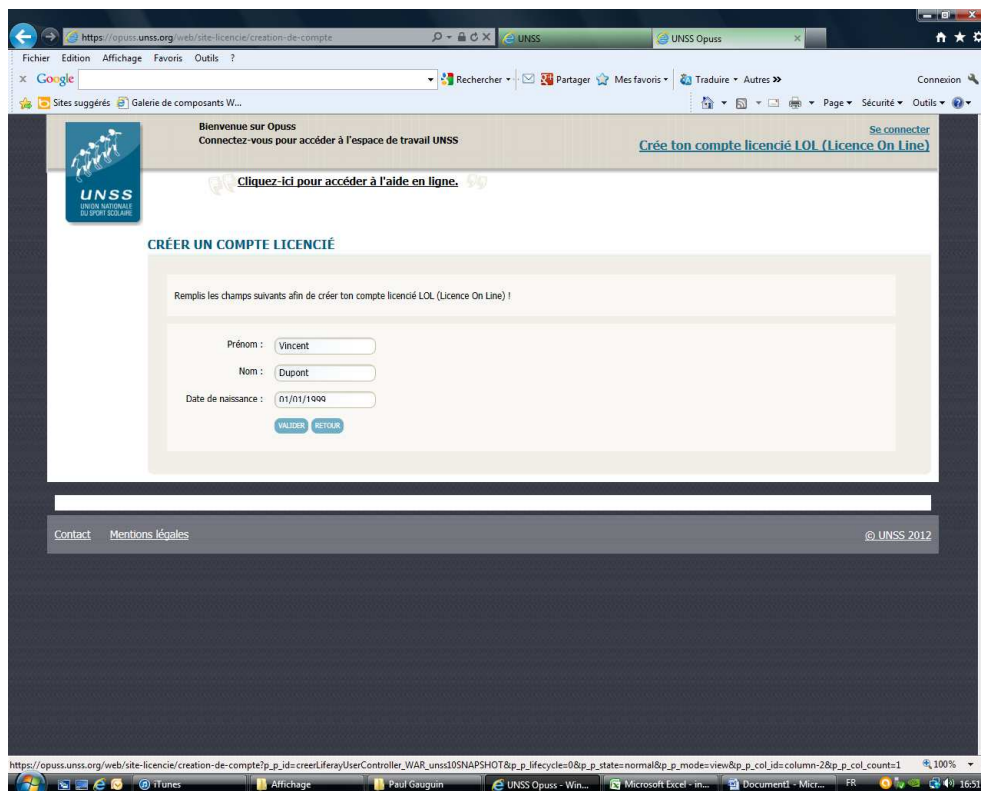

# Procédures pour créer son compte UNSS

Rendez vous à l'adresse suivante : <http://unss.org/>

Cliquez sur « mon espace UNSS / Licence LOL »

Puis sur Crée ton compte licencié LOL (licence On Line)

La page suivante va s'ouvrir. Je rentre mes informations (Prénom, nom et date de naissance)