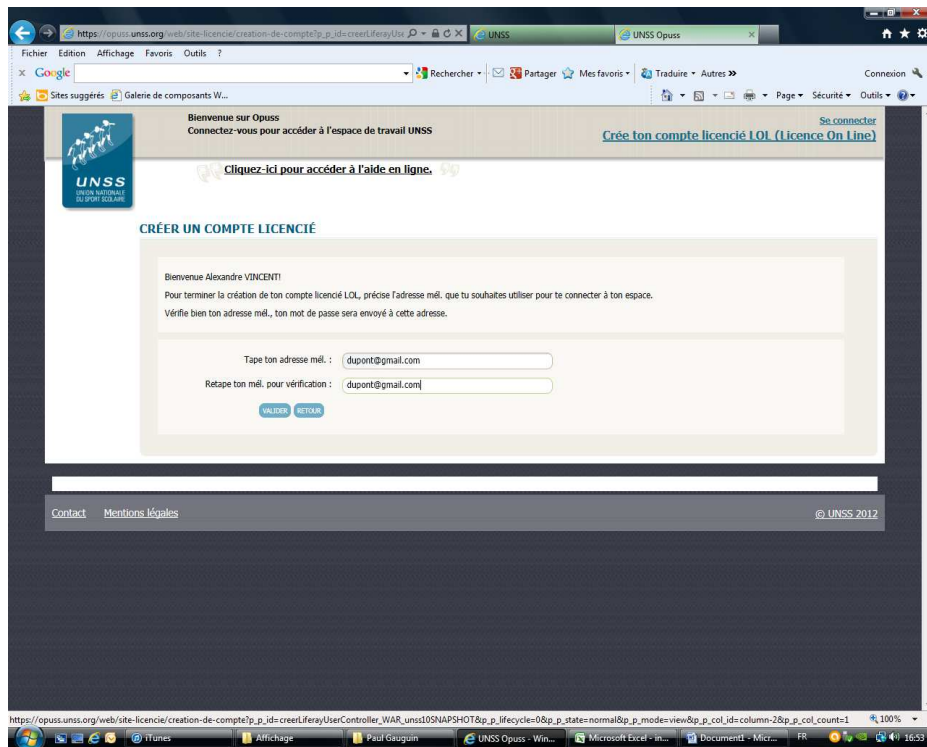

Il te suffit ensuite de préciser ton adresse mail afin que tu puisses te connecter à ton espace. Un mot de passe sera alors envoyé à cette adresse. Je valide.