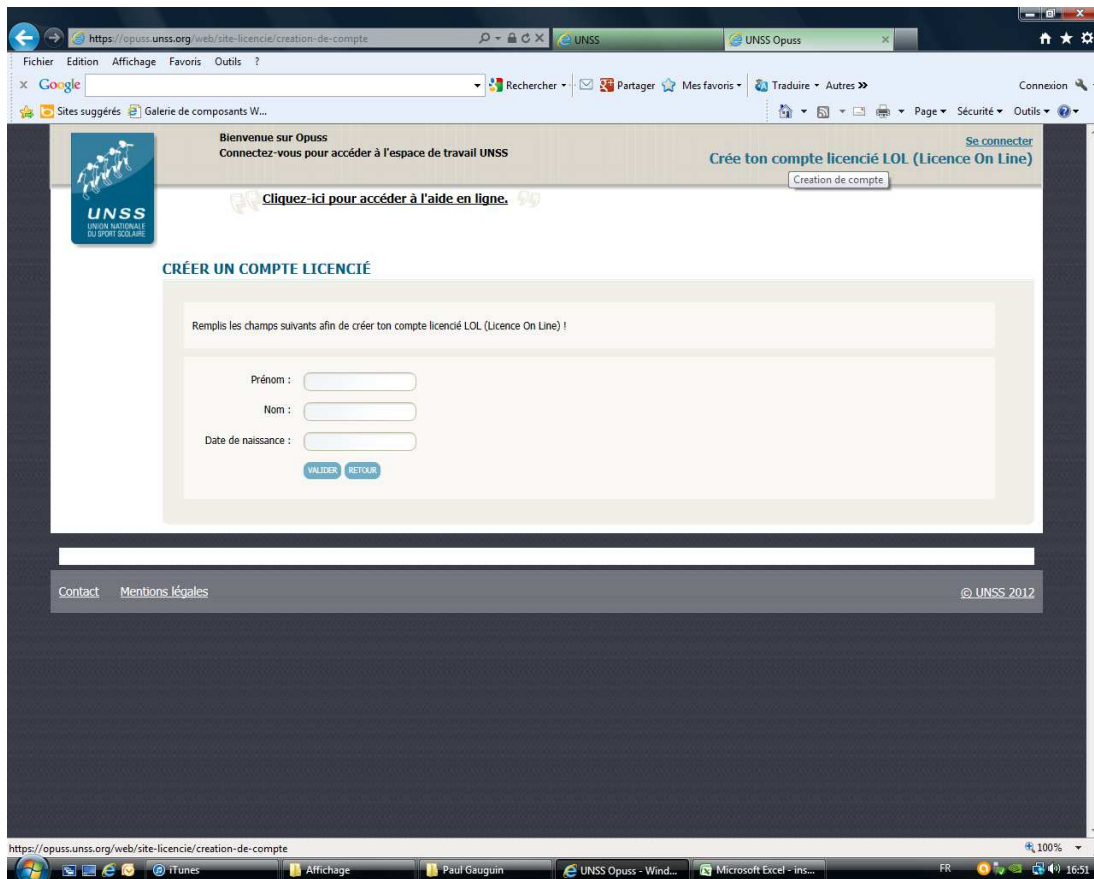

# Procédures pour créer son compte UNSS

Rendez vous à l'adresse suivante : <http://unss.org/>

Cliquez sur « mon espace UNSS / Licence LOL »

Puis sur Crée ton compte licencié LOL (licence On Line)

La page suivante va s'ouvrir. Je rentre mes informations (Prénom, nom et date de naissance)