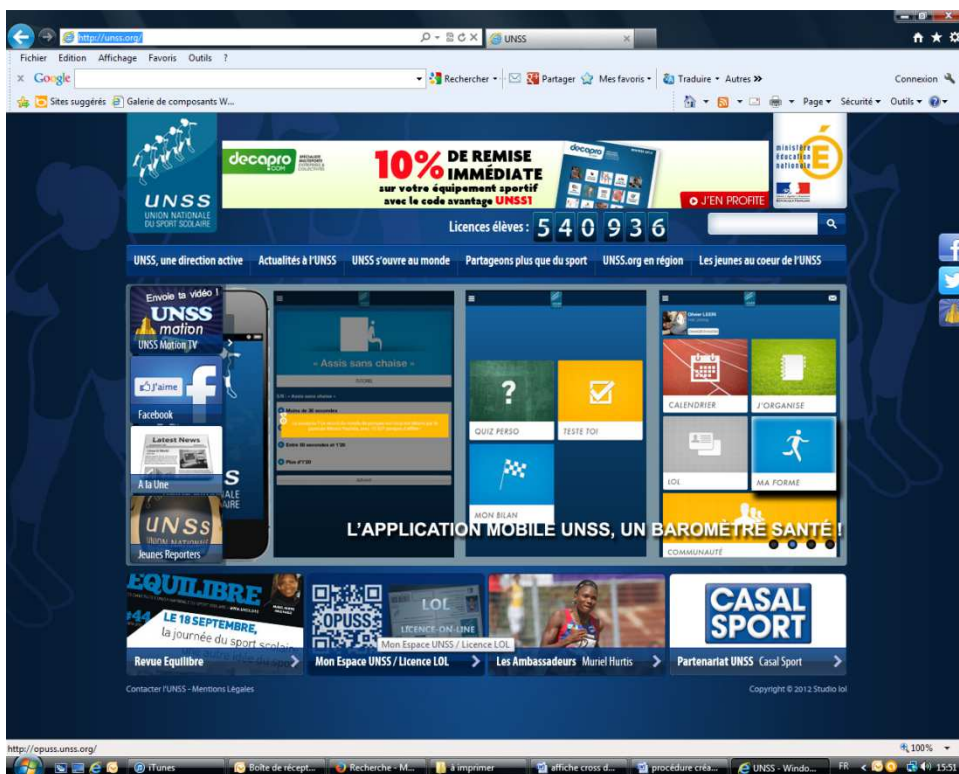

# Procédures pour créer son compte UNSS

Rendez vous à l'adresse suivante : <http://unss.org/>

Cliquez sur « mon espace UNSS / Licence LOL »

Puis sur Crée ton compte licencié LOL (licence On Line)

La page suivante va s'ouvrir. Je rentre mes informations (Prénom, nom et date de naissance)