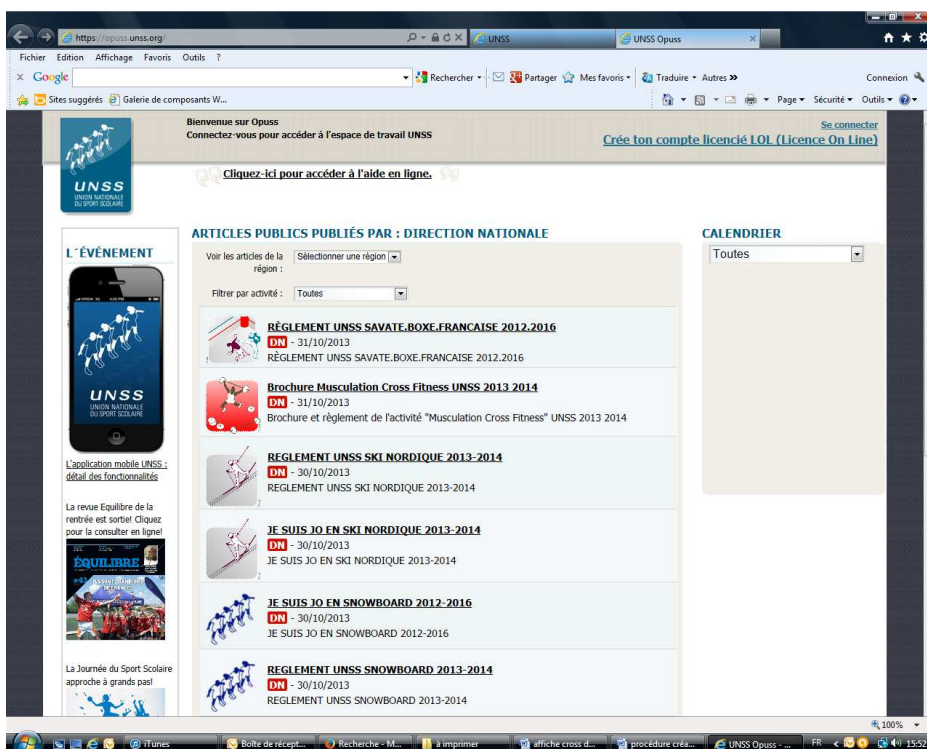

# Procédures pour créer son compte UNSS

Rendez vous à l'adresse suivante : <http://unss.org/>

Cliquez sur « mon espace UNSS / Licence LOL »

Puis sur Crée ton compte licencié LOL (licence On Line)

La page suivante va s'ouvrir. Je rentre mes informations (Prénom, nom et date de naissance)